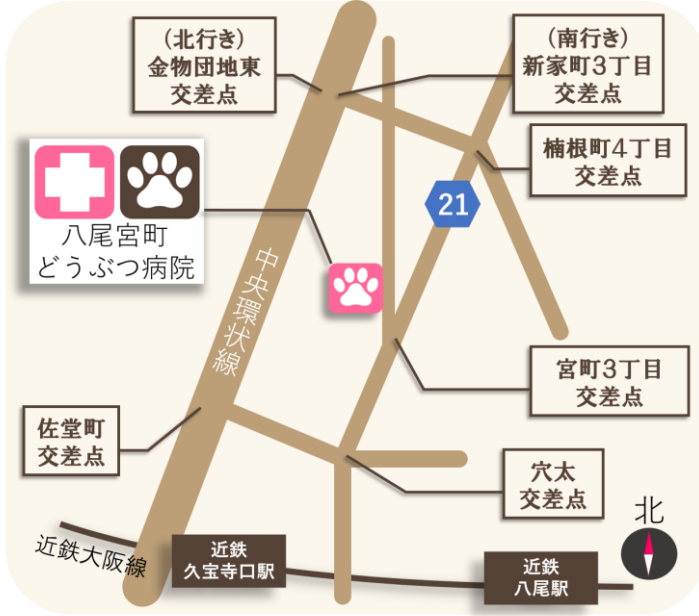

# 八尾宮町 どうぶつ病院

## アクセスマップ

〒581-0815 大阪府八尾市宮町3-4-54  
リラスクエア八尾宮町Ⅱ 105号

- 府道21号線（八尾枚方線）「宮町3丁目交差点西側すぐ
- 府道21号線「穴太」交差点より北へ500mすすみ、「宮町3丁目」交差点の二又路を左手に入りすぐ
- びっくりドンキー八尾山城店様、コーナン八尾楠根店様の近くです
- 駐車場は病院専用4台分の他、向かいのびっくりドンキー様横のコインパーキングも利用可能です（有料）

詳細図

### 近鉄電車ご利用の場合

- 近鉄大阪線 久宝寺口駅より徒歩13分
- 近鉄大阪線 近鉄八尾駅より徒歩16分（準急停車駅）