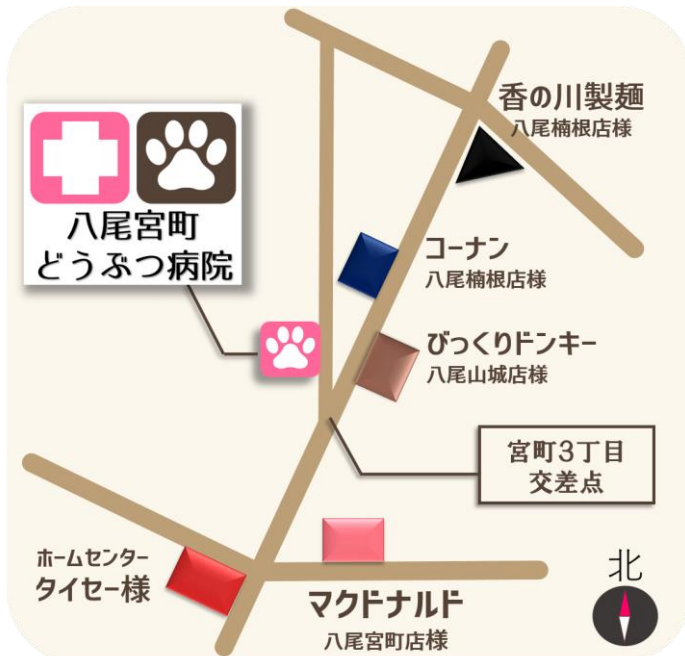

# 八尾宮町 どうぶつ病院

## アクセスマップ

〒581-0815 大阪府八尾市宮町3-4-54  
リラスクエア八尾宮町Ⅱ 105号

- 府道21号線（八尾枚方線）「宮町3丁目交差点西側すぐ
- 府道21号線「穴太」交差点より北へ500mすすみ、「宮町3丁目」交差点の二又路を左手に入りすぐ
- びっくりドンキー八尾山城店様、コーナン八尾楠根店様の近くです
- 駐車場は病院専用4台分の他、向かいのびっくりドンキー様横のコインパーキングも利用可能です（有料）

詳細図

### 近鉄電車ご利用の場合

- 近鉄大阪線 久宝寺口駅より徒歩13分
- 近鉄大阪線 近鉄八尾駅より徒歩16分（準急停車駅）